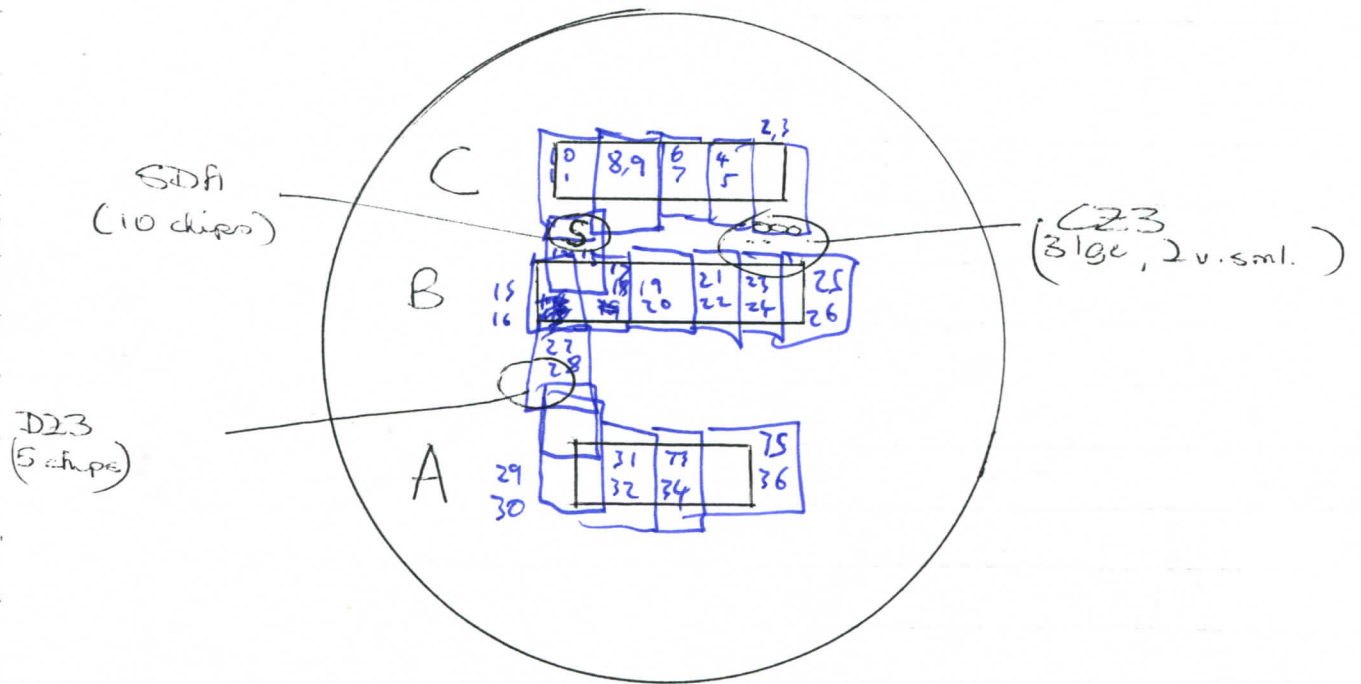

# UWA mount C48

A: E400; Granny Smith, Laverton  
B: E409; Royal Prospect, Mt Weld  
C: E408; Royal prospect, Mt Weld

27.6.02

Stu. Brown  
-zircon-

C-48

A: E 400 smallest pop; many inclusions  
GRANNY SMITH

B: E 409 some lge, <sup>dark</sup> grains  
BURT VILLE

C: E 408  
Burtville.

27.6.02

Stu. Brown  
- zircono -

C-48

A: E 400      smallest pop, many inclusions

B: E 409      some <sup>dark</sup> lge grains

C: E 408      - - -