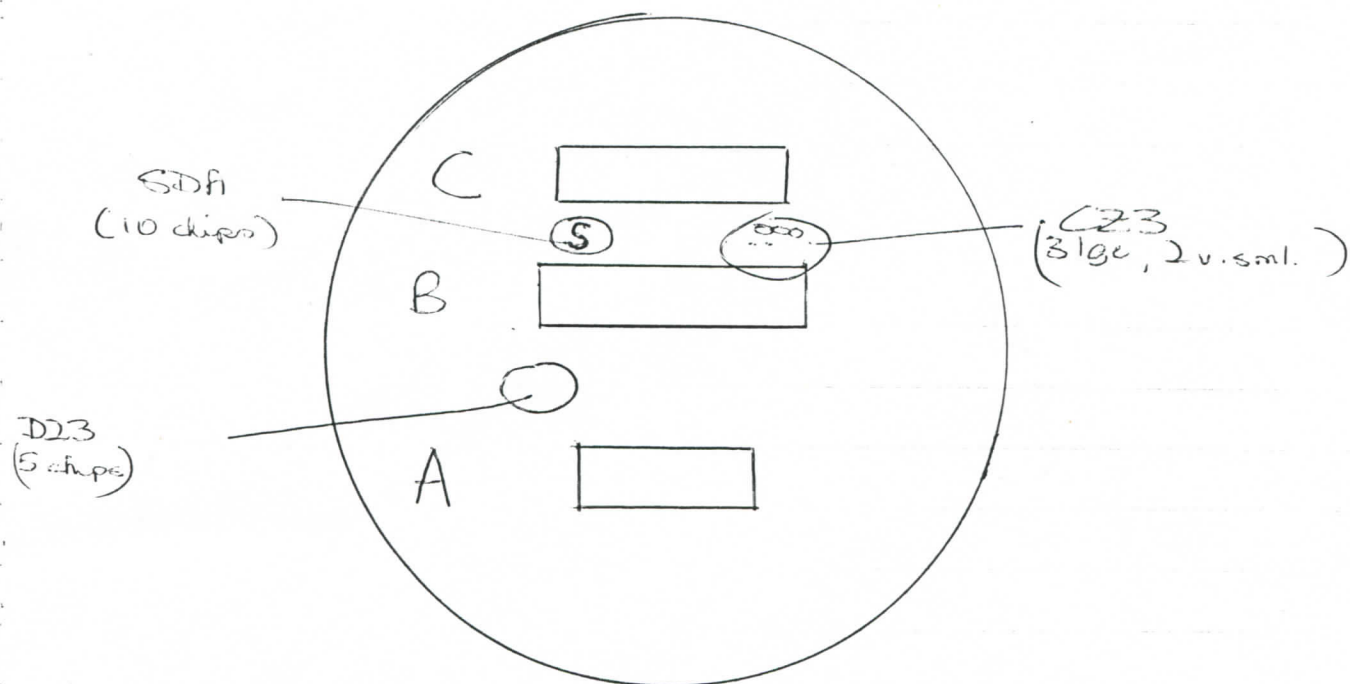

# UWA mount C48

A: E400; Granny Smith, Laverton  
B: E409; Royal Prospect, Mt Weld  
C: E408; Royal prospect, Mt Weld

27.6.02

Stu. Brown  
-zircon-

C-48

A: E 400 smallest pop; many inclusions  
GRANNY SMITH

B: E 409 some lge, <sup>dark</sup> grains  
BURT VILLE

C: E 408  
Burtville.

27.6.02

Stu. Brown  
- zircono -

C-48

A: E 400      smallest pop, many inclusions

B: E 409      some <sup>dark</sup> lge grains

C: E 408      - - -