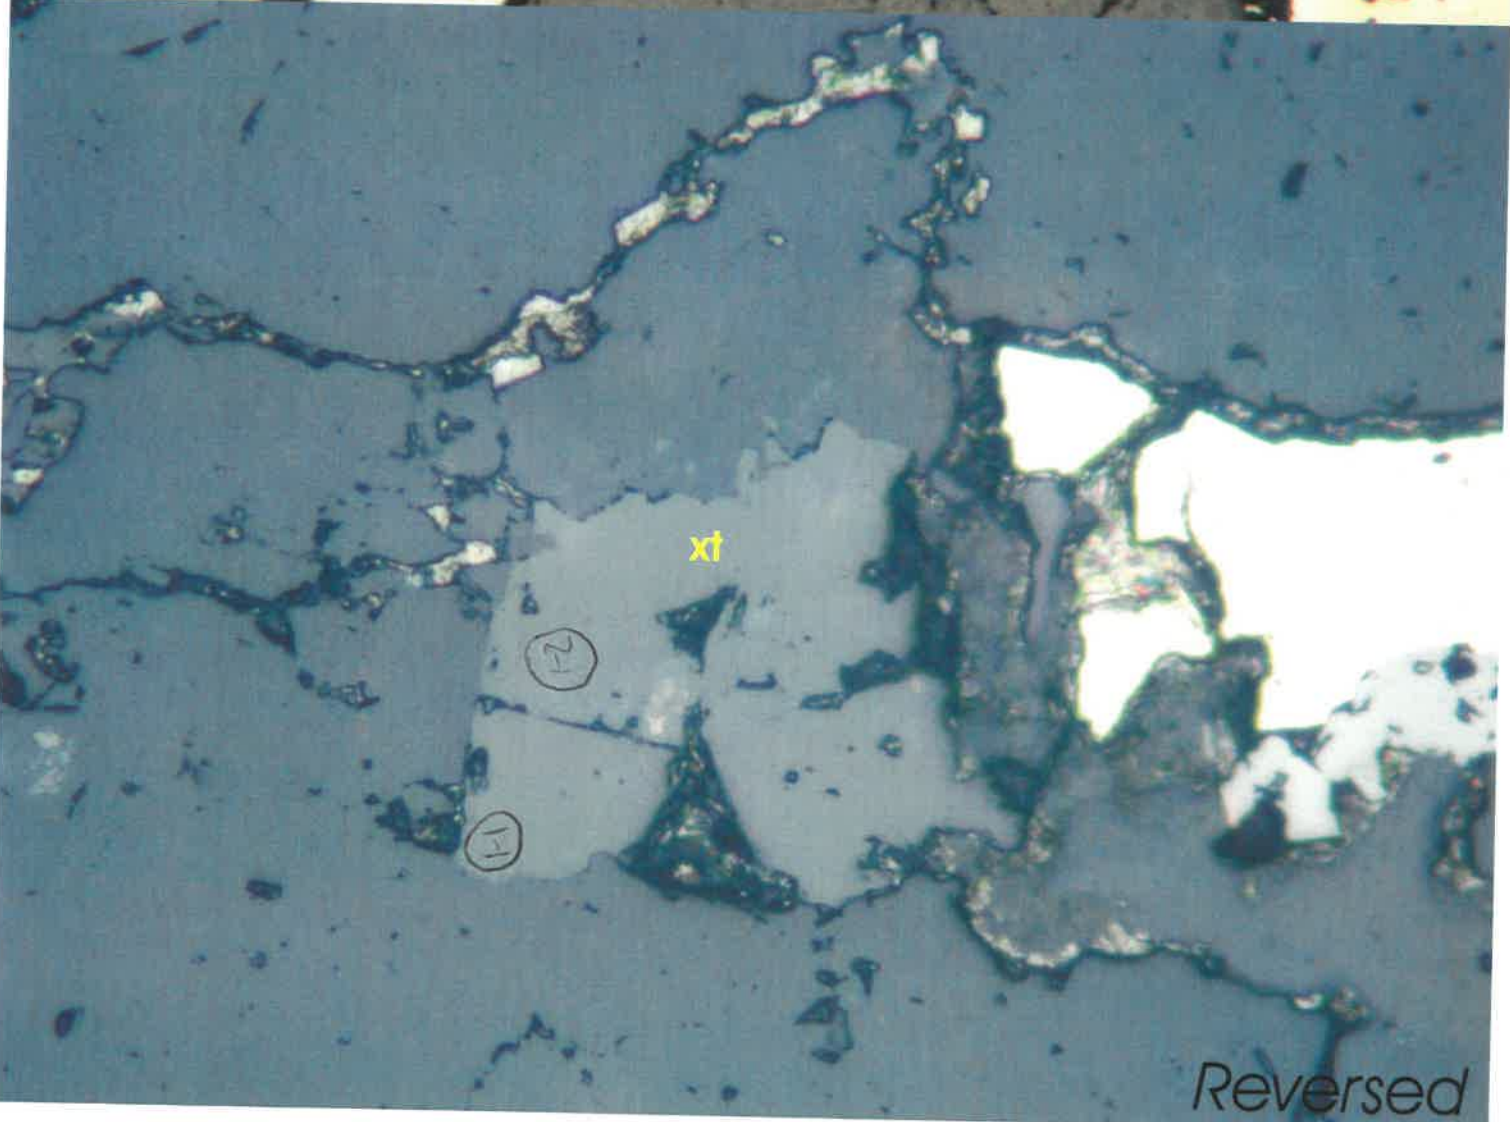

UWA 03-95 K  
Xenotime

xt

xt

12

11

Reversed

UWA 03-95 K

Xenotime

12KV X550 100um

Rever