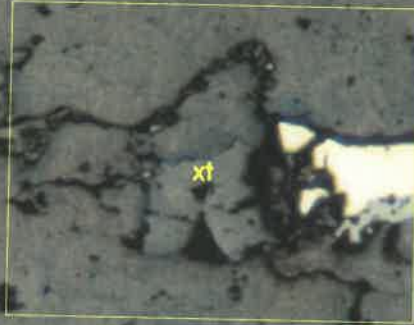

UWA 03-95 K  
Xenotime

xt

xt

12

11

Reversed

UWA 03-95 K

Xenotime

12KV X550 100um

Rever