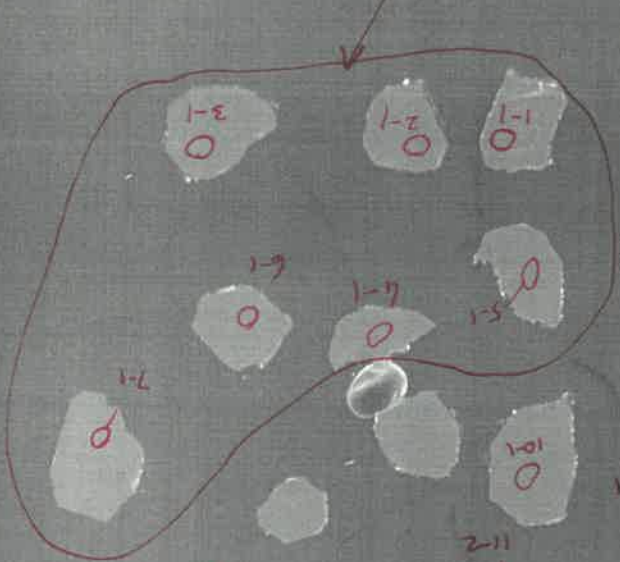

05-88  
Temora

7E0F 12KN

— 1004W — 33W

88-50

Temera

Labels 1-3

Block = 14/8/06 ↓

29/1/06 = RED

29/1/06 ↓

7E0T 12KN

— 10042 32WU

OS-88

Temora

OS-88  
Temora

05-88

Temora

05-88  
Temora

7E07 12KN

1004W 32W

OS-88  
CZ3

1E0L 12KN

1004W 32WW

1E01

12KN

100H

32W

OS-88  
D23

1E0T 12KN \_\_\_\_\_ X130 33uw

100Kw

OS-88  
NBS 611

7E07 12KN — X100 32mm